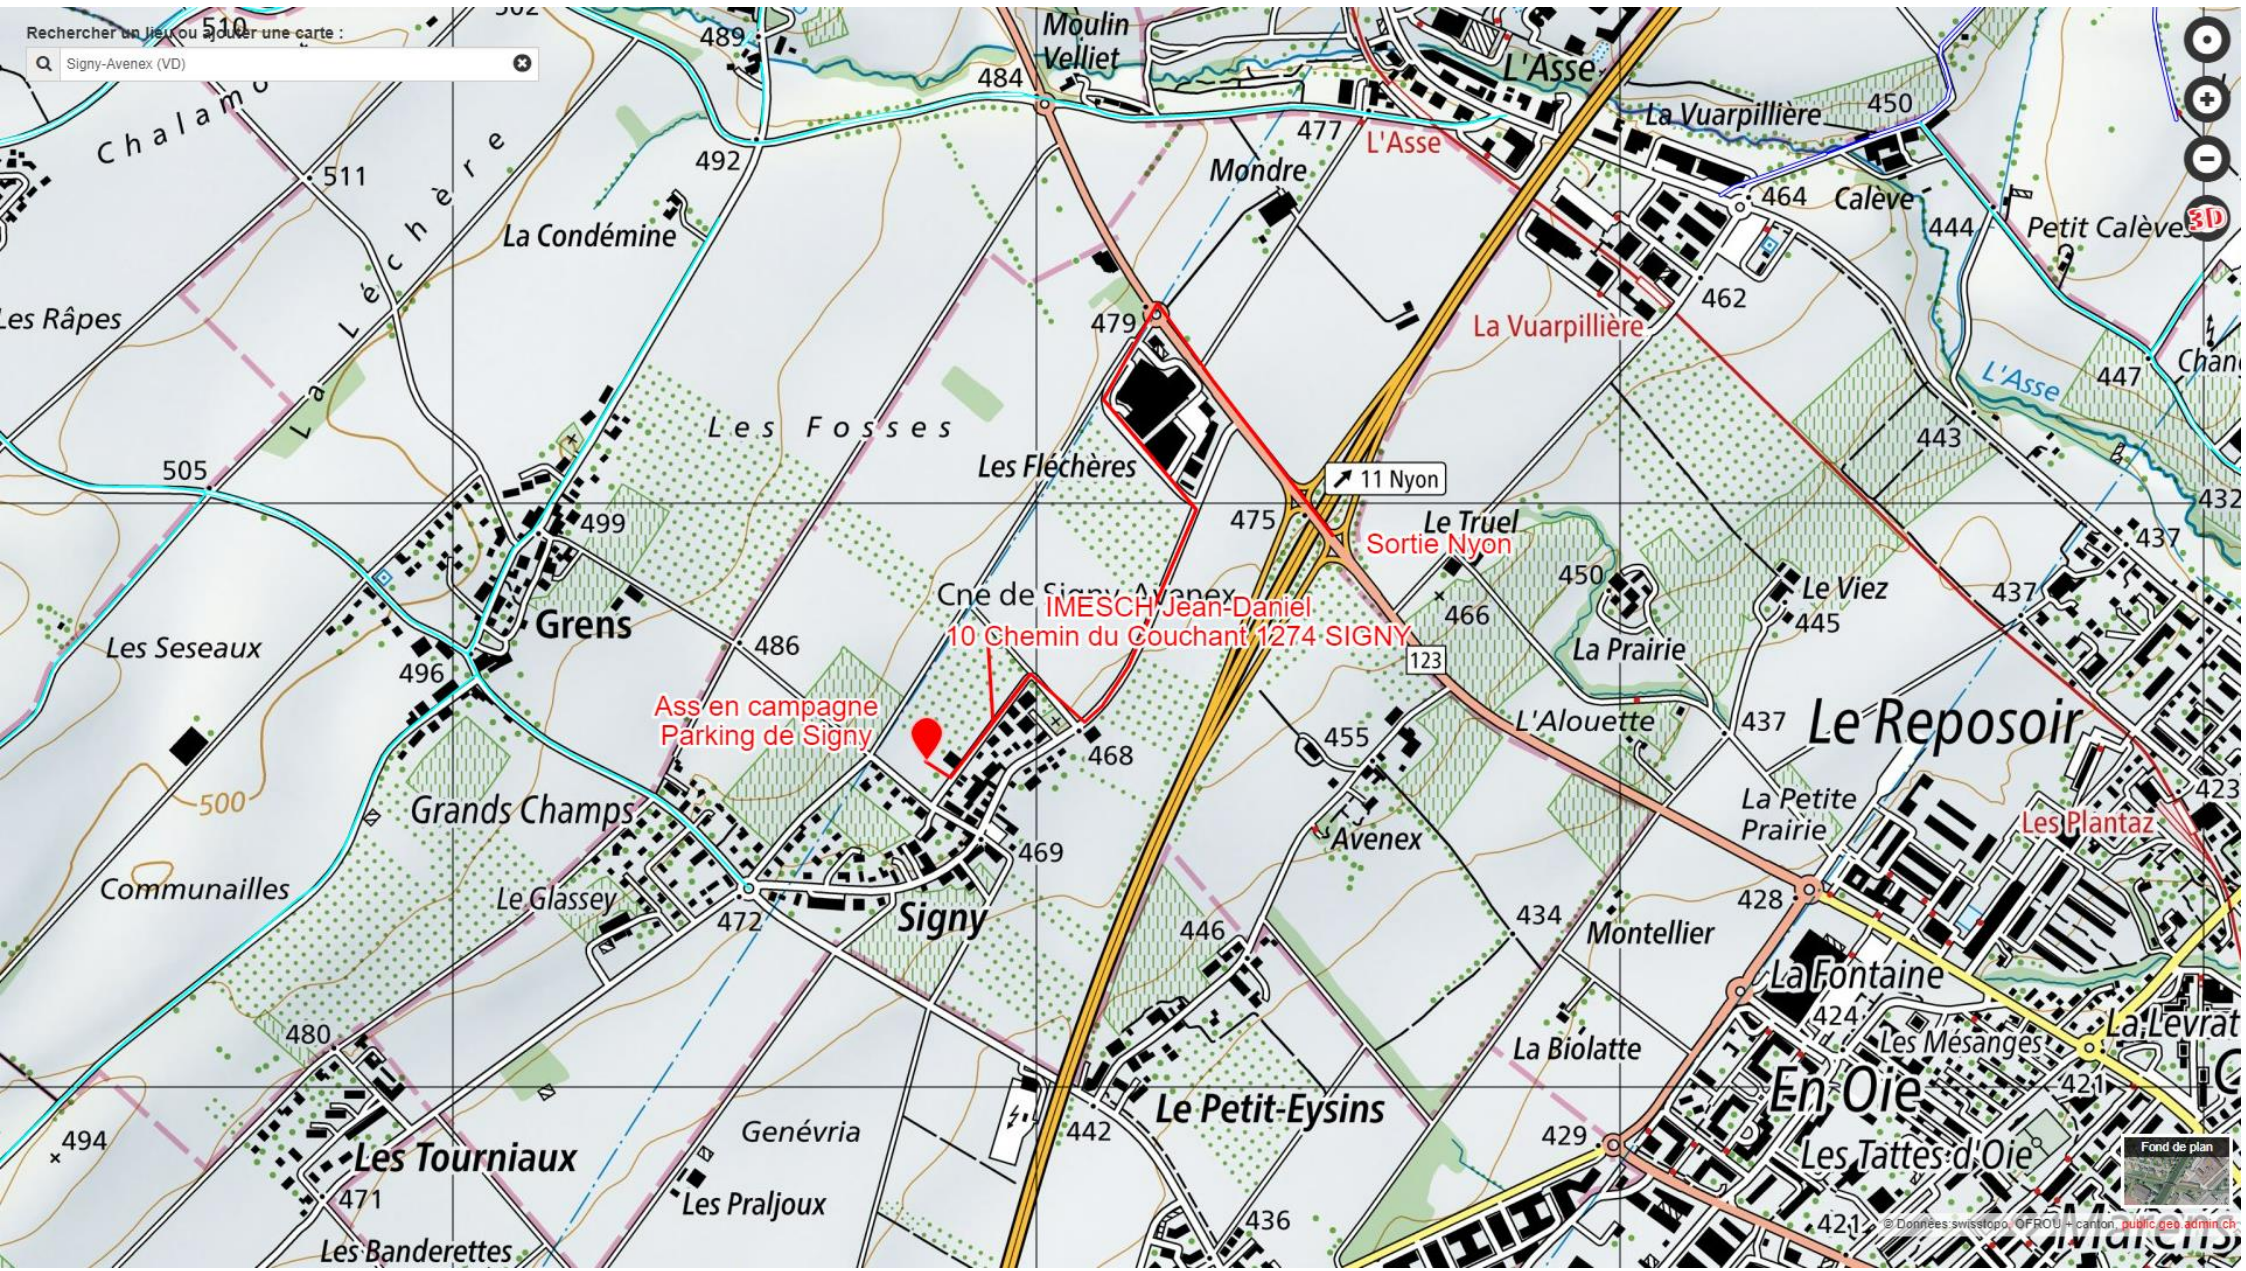

Rechercher un lieu ou ajouter une carte :
Signy-Avenex (VD)

Ass en campagne
Parking de Signy

Cne de Signy-Avenex
IMESCH Jean-Daniel
10 Chemin du Couchant 1274 SIGNY

11 Nyon

Sortie Nyon

Le Reposoir

En Oie

Les Tattes d'Oie